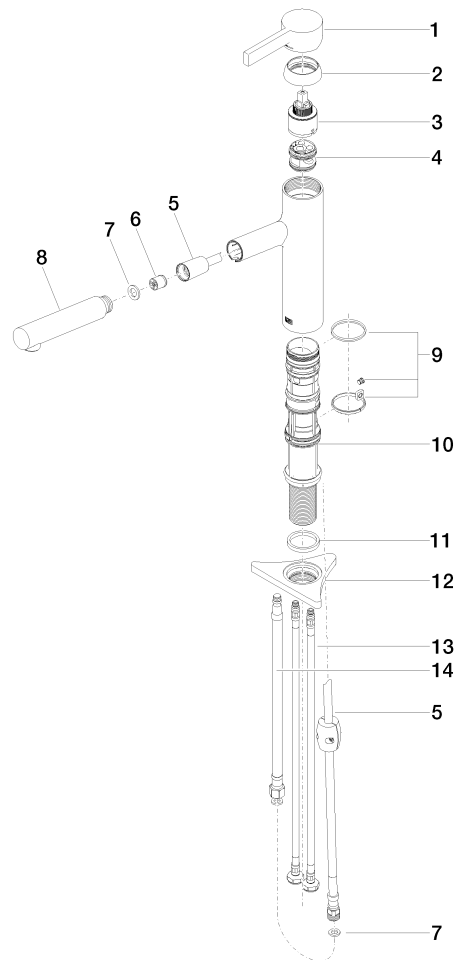

DORNBACHT LYV Miscelatore monocomando ad estrazione Pull-out - Cromato

33 845 110

- sporgenza 237 mm
- bocca girevole 120°
- Getto con aria e getto a doccia
- Flessibile doccetta trecciato 1500mm
- portata max 8,8 l/min a una pressione idraulica di 3 bar

Sistema di sicurezza antiriflusso.

	Cromato	33 845 110-00
	Soft Black	33 845 110-69
	Nickel spazzolato	33 845 110-70

**DORNBRAUCHT LYV Miscelatore monocomando ad estrazione Pull-out - Cromato**

33 845 110  
Parts for other  
finishes can be found  
here: [Soft Black](#)

**Elenco delle parti di ricambio**

N.	Codice articolo	Denominazione	Quantità necessaria	Tempo di produzione
1	90 20 81 001 00-00	manopola	1	2
2	90 28 30 010 00-00	copertura	1	2
3	90 15 05 067 00 90	cartuccia	1	2
4	90 18 40 227 00 90	inserto	1	2
5	90 30 02 101 00 90	flessibile	1	2
6	90 23 01 051 00 90	limitatore di portata	1	2
7	90 14 05 081 00 90	guarnizione	1	2
8	90 12 11 180 00-00	doccia	1	2
9	90 14 15 062 00 90	corredo della guarnizione	1	2
10	90 30 01 211 00 90	Albero	1	2
11	90 14 05 080 00 90	guarnizione	1	2
12	90 23 10 003 00 90	set di fissaggio	1	2
13	04 30 04 100 00 90	flessibile	2	2
14	90 30 04 110 00 90	flessibile	1	2